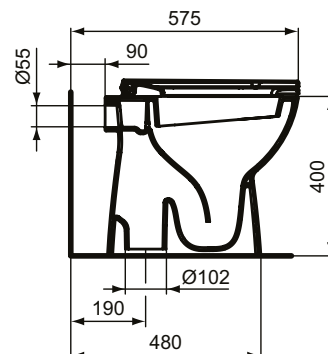

Ideal Standard

ilifeA

Numărul de articol: T467201

Vas WC stativ orizontal

Vas WC stativ Ideal Standard i.life A cu spalare verticala, scurgere verticala. Include: Set de fixare TT0257919. Alegeti dintre capacele vas wc disponibile: T4678 or T4679 (se comanda separat). Nota: Va rog montati vasul conform schitei! Daca distanta de la perete este mai mare - atunci capacul nu mai atinge peretele si exista risc sa se rupe. In acest caz garantia capacului se pierde!

Culoare: 01 - Alb european

Tehnologie: Toalete tradiționale

Mai multe detalii despre produs:

Tip:	Proiecție standard
Montaj:	Stativ, departat de perete
Greutate netă (kg):	20,72
Materiat:	Ceramică
Designer:	Palomba Serafini Associati
Înălțime (mm):	400
Lățime (mm):	360
Adâncime (mm):	485
Elemente de ambalare:	Bowl+Fixing
Capacitate (L):	6
Capacitate secundară (L):	4,5
Număr certificat:	EN 997
Tip de spălare:	Spălare verticală, evacuare verticală
Instalare:	Stativ
Fixare:	Fixare complet ascunsă