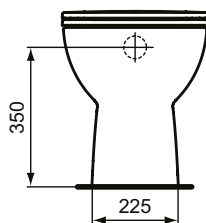

Ideal Standard

ilifeA

Numărul de articol: T467201

## Vas WC stativ orizontal

Vas WC stativ Ideal Standard i.life A cu spalare verticala, scurgere verticala. Include: Set de fixare TT0257919. Alegeti dintre capacele vas wc disponibile: T4678 or T4679 (se comanda separat). Nota: Va rog montati vasul conform schitei! Daca distanta de la perete este mai mare - atunci capacul nu mai atinge peretele si exista risc sa se rupe. In acest caz garantia capacului se pierde!

Culoare: 01 - Alb european

Tehnologie: Toalete tradiționale

Mai multe detalii despre produs:

|                           |                                       |
|---------------------------|---------------------------------------|
| Tip:                      | Proiecție standard                    |
| Montaj:                   | Stativ, departat de perete            |
| Greutate netă (kg):       | 20,72                                 |
| Materiat:                 | Ceramică                              |
| Designer:                 | Palomba Serafini Associati            |
| Înălțime (mm):            | 400                                   |
| Lățime (mm):              | 360                                   |
| Adâncime (mm):            | 485                                   |
| Elemente de ambalare:     | Bowl+Fixing                           |
| Capacitate (L):           | 6                                     |
| Capacitate secundară (L): | 4,5                                   |
| Număr certificat:         | EN 997                                |
| Tip de spălare:           | Spălare verticală, evacuare verticală |
| Instalare:                | Stativ                                |
| Fixare:                   | Fixare complet ascunsă                |