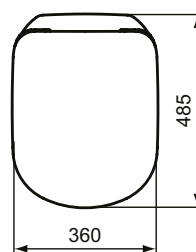

Ideal Standard

ilifeA

Numărul de articol: T467201

## Vas WC stativ orizontal

Vas WC stativ Ideal Standard i.life A cu spalare verticala, scurgere verticala. Include: Set de fixare TT0257919. Alegeti dintre capacele vas wc disponibile: T4678 or T4679 (se comanda separat). Nota: Va rog montati vasul conform schitei! Daca distanta de la perete este mai mare - atunci capacul nu mai atinge peretele si exista risc sa se rupe. In acest caz garantia capacului se pierde!

Culoare: 01 - Alb european

Tehnologie: Toalete tradiționale

Mai multe detalii despre produs:

|                           |                                       |
|---------------------------|---------------------------------------|
| Tip:                      | Proiecție standard                    |
| Montaj:                   | Stativ, departat de perete            |
| Greutate netă (kg):       | 20,72                                 |
| Materiat:                 | Ceramică                              |
| Designer:                 | Palomba Serafini Associati            |
| Înălțime (mm):            | 400                                   |
| Lățime (mm):              | 360                                   |
| Adâncime (mm):            | 485                                   |
| Elemente de ambalare:     | Bowl+Fixing                           |
| Capacitate (L):           | 6                                     |
| Capacitate secundară (L): | 4,5                                   |
| Număr certificat:         | EN 997                                |
| Tip de spălare:           | Spălare verticală, evacuare verticală |
| Instalare:                | Stativ                                |
| Fixare:                   | Fixare complet ascunsă                |